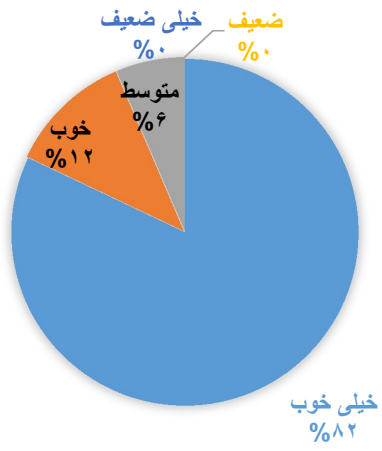

نظرسنجی برنامه جشن میلاد حضرت زهرا (س)

عنوان /رتبه	خیلی خوب	خوب	متوسط	ضعیف	خیلی ضعیف
کیفیت سخنرانی	۲۸	۱۶	۱۲	۸	۱۶
کیفیت اجرای مجری	۵۹	۱۷	۰	۱	۰
کیفیت اجرای کمترین	۶۴	۹	۵	۰	۰
زمان اجرای برنامه	۵۲	۱۵	۱۱	۳	۱
مکان اجرای برنامه	۶۰	۱۵	۲	۰	۱

کیفیت اجرای کم‌دین

زمان اجرای برنامه

مکان اجرای برنامه