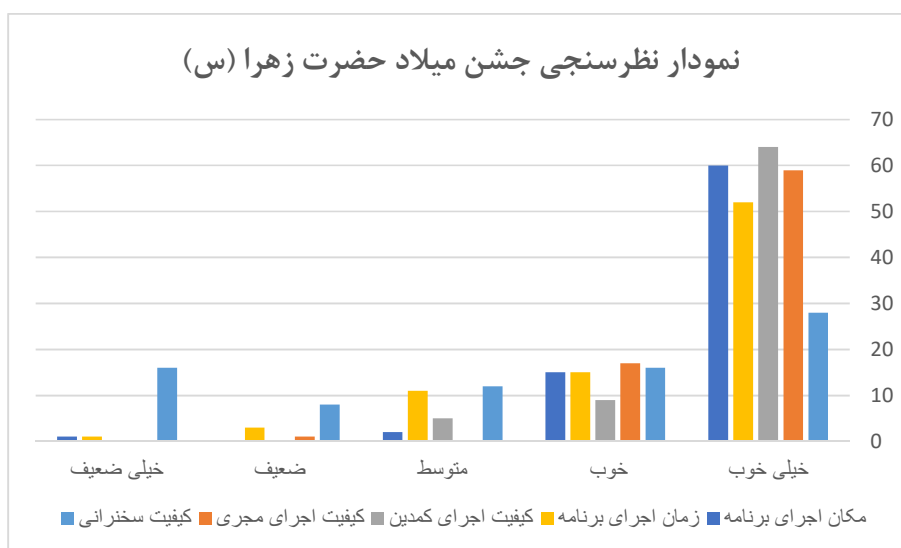

نظرسنجی برنامه جشن میلاد حضرت زهرا (س)

عنوان /رتبه	خیلی خوب	خوب	متوسط	ضعیف	خیلی ضعیف
کیفیت سخنرانی	۲۸	۱۶	۱۲	۸	۱۶
کیفیت اجرای مجری	۵۹	۱۷	۰	۱	۰
کیفیت اجرای کمترین	۶۴	۹	۵	۰	۰
زمان اجرای برنامه	۵۲	۱۵	۱۱	۳	۱
مکان اجرای برنامه	۶۰	۱۵	۲	۰	۱

کیفیت اجرای کم‌دین

زمان اجرای برنامه

مکان اجرای برنامه