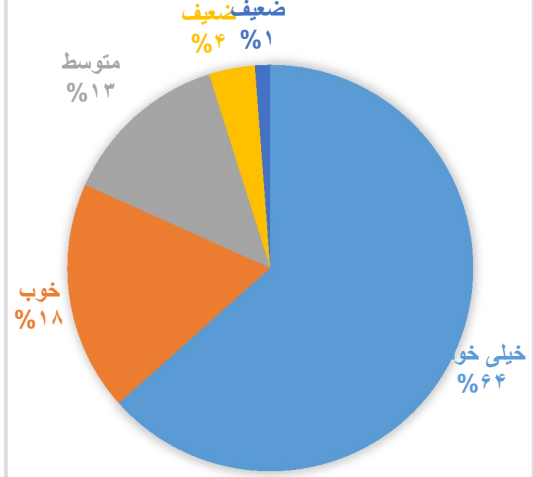

نظرسنجی برنامه جشن میلاد حضرت زهرا (س)

عنوان /رتبه	خیلی خوب	خوب	متوسط	ضعیف	خیلی ضعیف
کیفیت سخنرانی	۲۸	۱۶	۱۲	۸	۱۶
کیفیت اجرای مجری	۵۹	۱۷	۰	۱	۰
کیفیت اجرای کمترین	۶۴	۹	۵	۰	۰
زمان اجرای برنامه	۵۲	۱۵	۱۱	۳	۱
مکان اجرای برنامه	۶۰	۱۵	۲	۰	۱

کیفیت اجرای کم‌دین

زمان اجرای برنامه

مکان اجرای برنامه