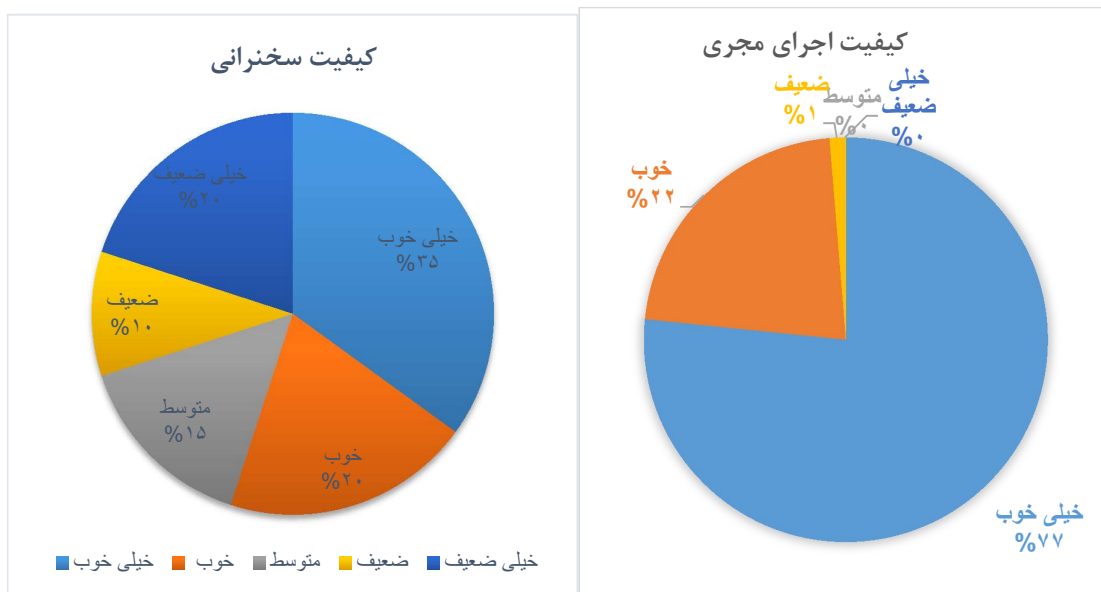

نظرسنجی برنامه جشن میلاد حضرت زهرا (س)

عنوان /رتبه	خیلی خوب	خوب	متوسط	ضعیف	خیلی ضعیف
کیفیت سخنرانی	۲۸	۱۶	۱۲	۸	۱۶
کیفیت اجرای مجری	۵۹	۱۷	۰	۱	۰
کیفیت اجرای کمترین	۶۴	۹	۵	۰	۰
زمان اجرای برنامه	۵۲	۱۵	۱۱	۳	۱
مکان اجرای برنامه	۶۰	۱۵	۲	۰	۱

کیفیت اجرای کم‌دین

زمان اجرای برنامه

مکان اجرای برنامه